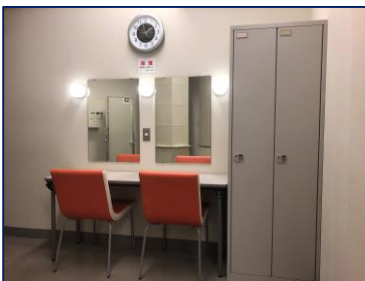

無料備品一覧(日比谷コンベンションホール) ※利用申請は必要ありません。

ホワイトボード

W2020×H1820

受付用長机

D450×W1500×H700

長机

展示用×2台
舞台用×2台

D600×W1800×H700

マイクスタンド

ストレート×3本
卓上×2本

予備椅子

18脚

姿見

鏡面部
W410×H1220
裏面/白

鏡台

鏡×2面
長机×1台
D450×W1500×H700
椅子×2脚
ロッカー×2台

ソファー
2台

丸テーブル(小)

1台
φ600×H650

丸テーブル(大)

1台
φ745×H685

コートかけ

1台